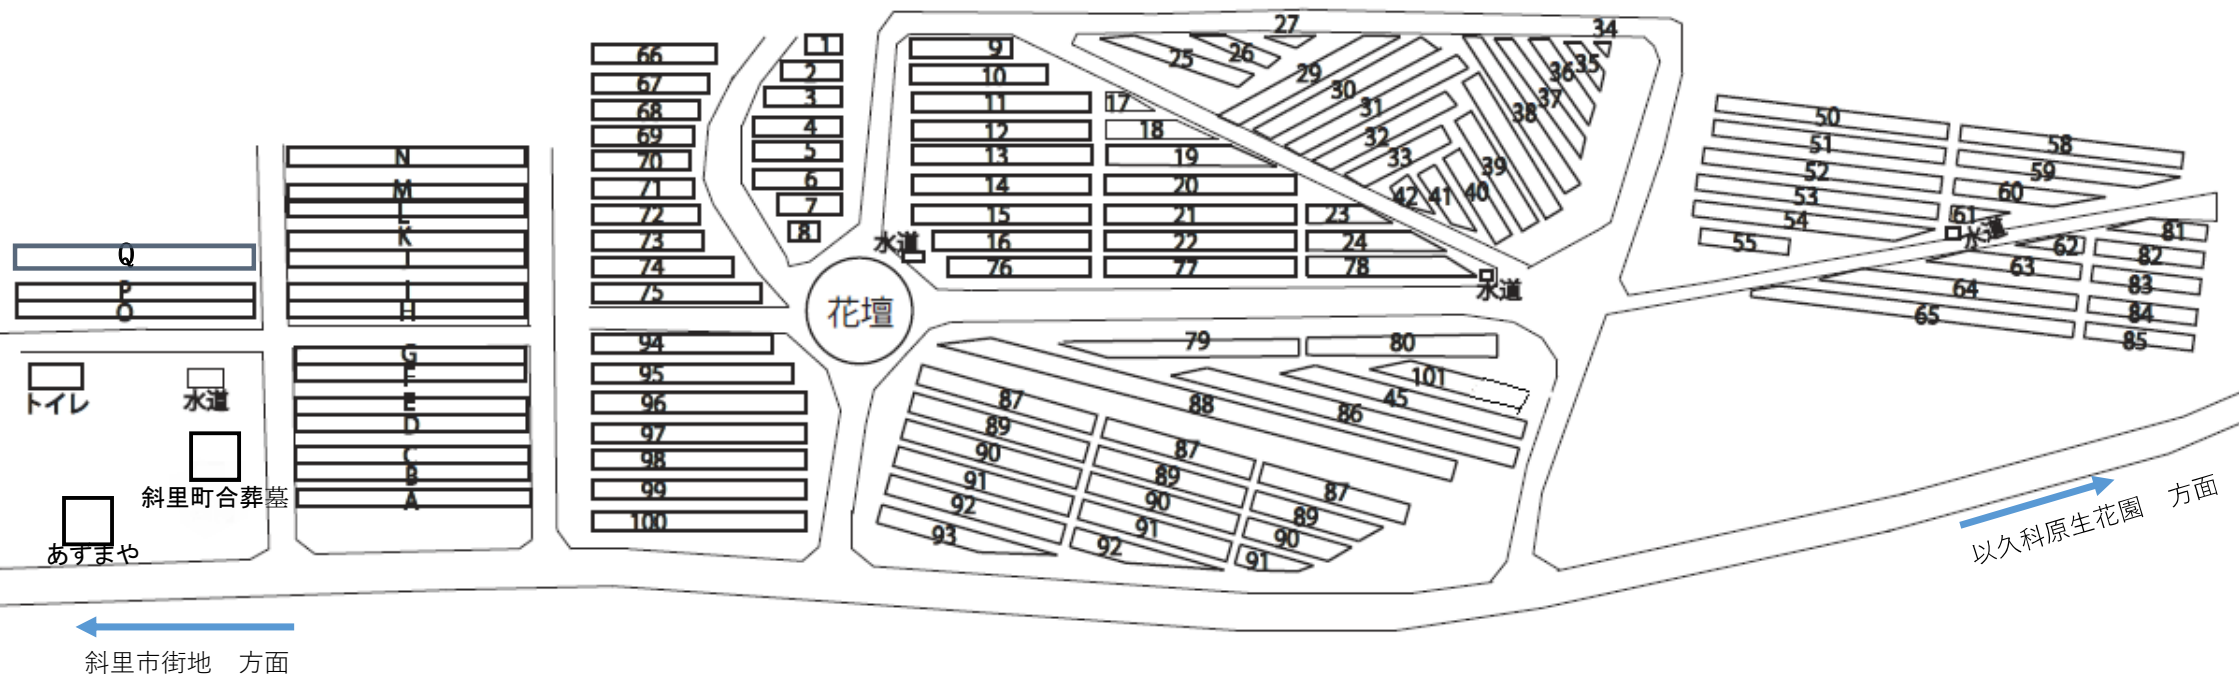

オホーツク霊園 概略図

※数字・アルファベットは列記号を表しています。
 ※冬期間は、トイレ、水道の利用はできません。