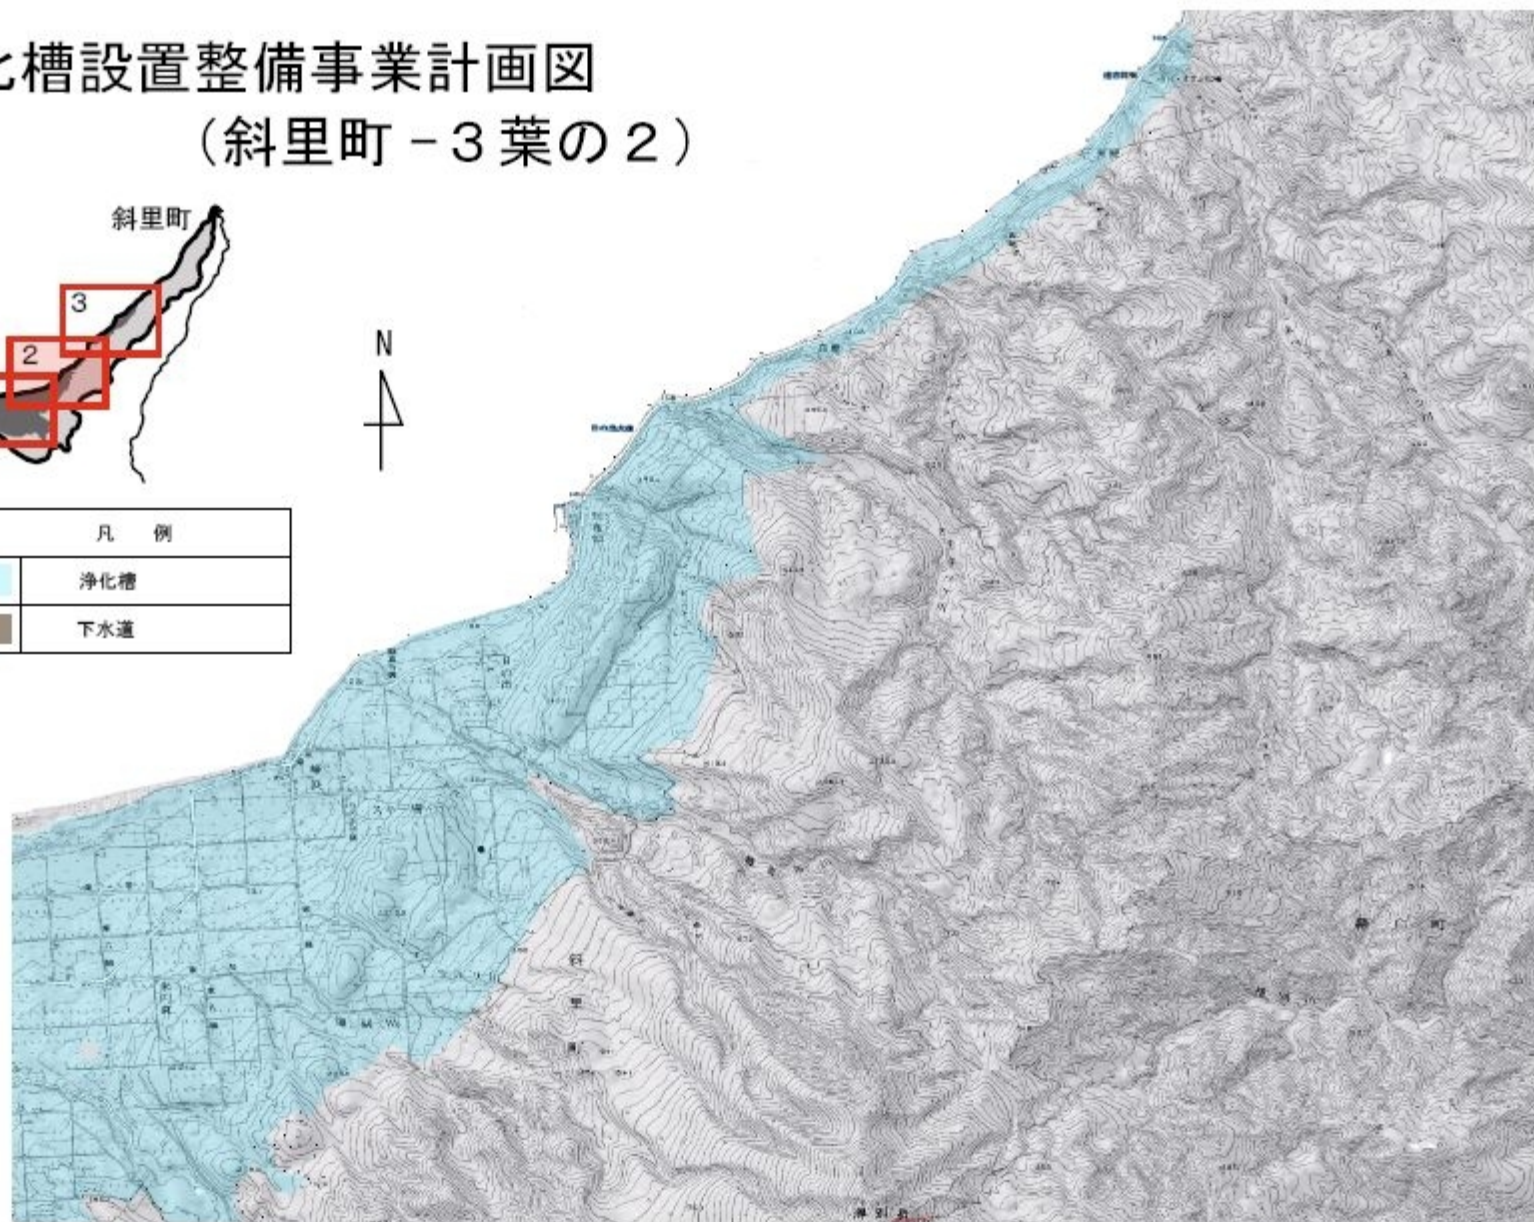

浄化槽設置整備事業計画図 (斜里町 - 3葉の1)

浄化槽設置整備事業計画図 (斜里町 - 3葉の2)

浄化槽設置整備事業計画図 (斜里町 - 3 葉の 3)

凡 例	
	浄化槽
	下水道