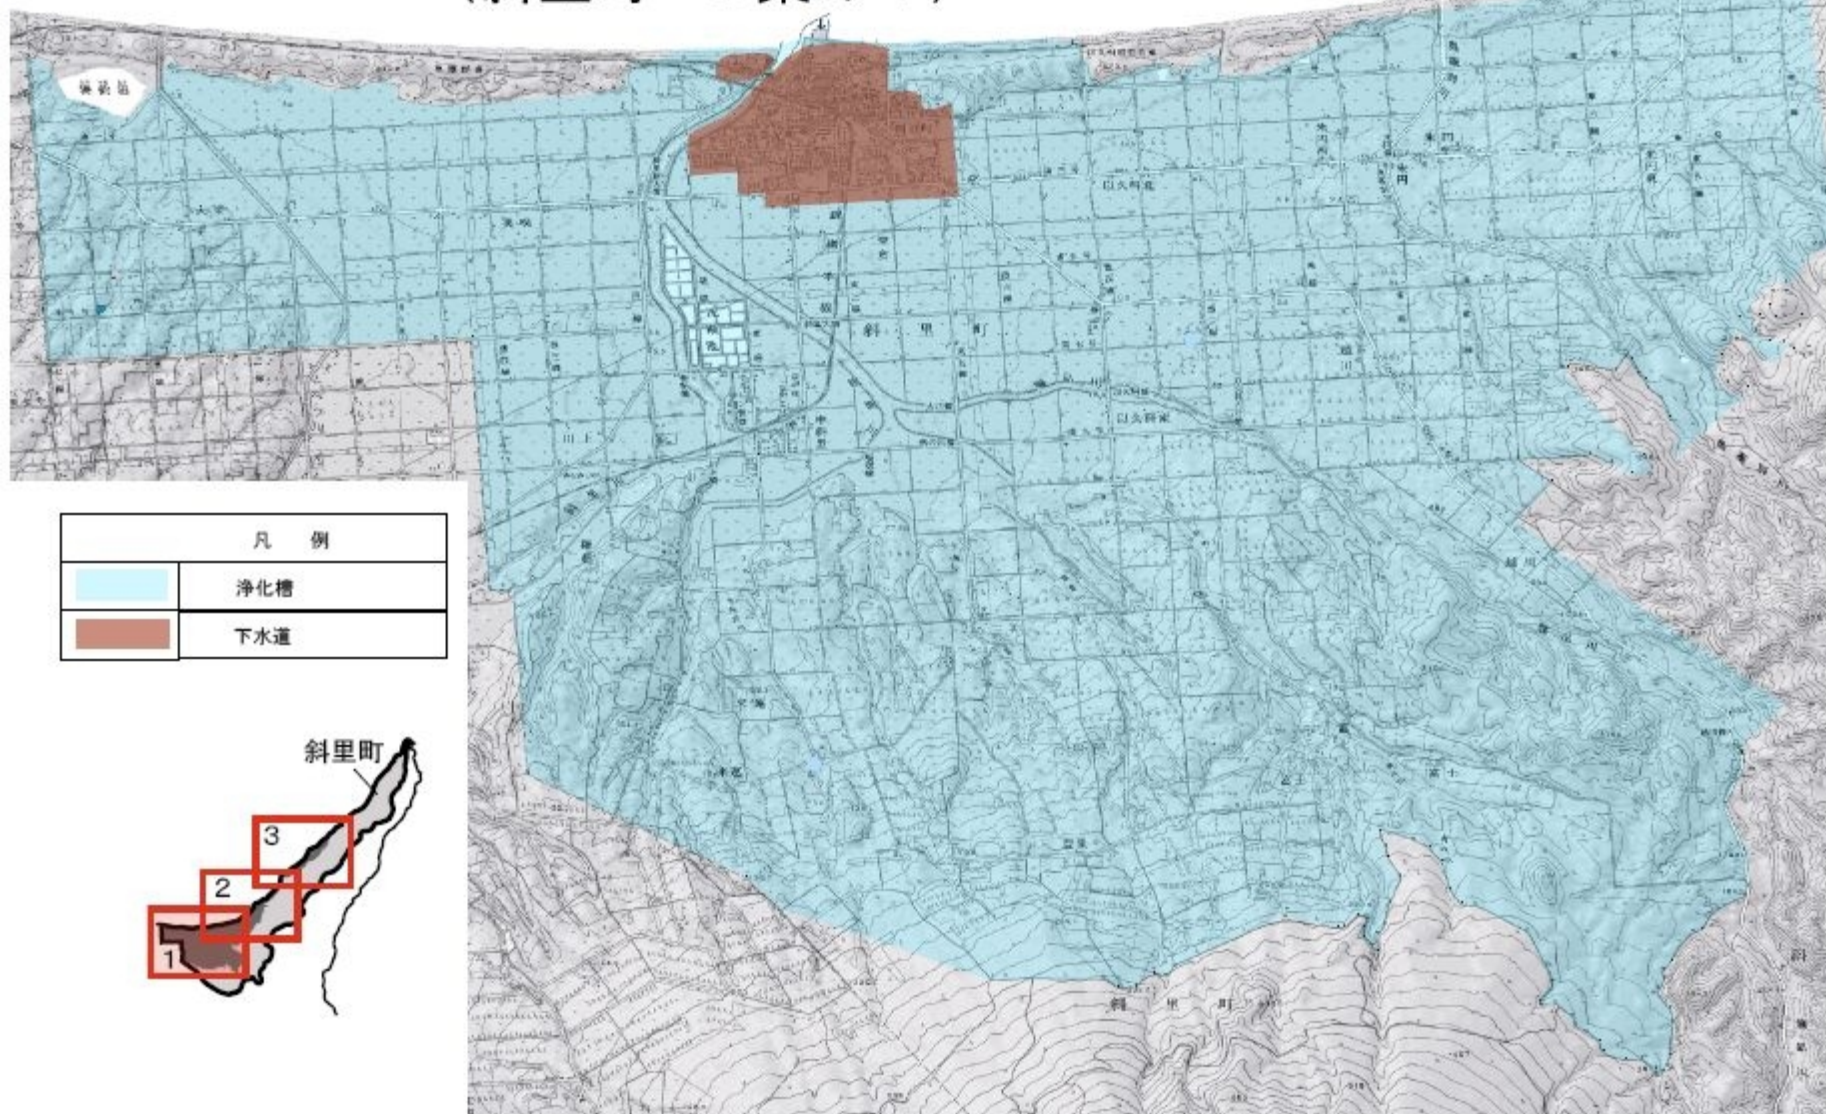

浄化槽設置整備事業計画図 (斜里町 - 3葉の1)

浄化槽設置整備事業計画図 (斜里町 - 3葉の2)

浄化槽設置整備事業計画図 (斜里町 - 3 葉の 3)

凡 例	
	浄化槽
	下水道