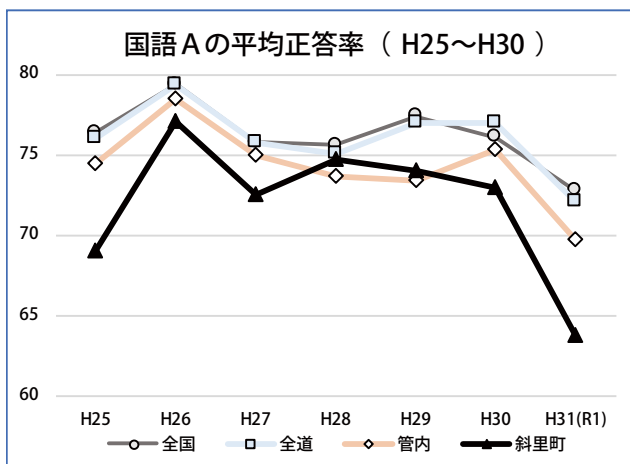

また、風邪症状、37.5℃以上の発熱、倦怠感のある方など体調不良の方の参加はご遠慮ください

◆問合せ・申込み先：ゆめホール知床(22-2222)

全国学力・学習状況調査について

全国学力・学習状況調査とは、文部科学省が全国的に子ども達の学力状況を把握するために小学6年生・中学3年生・義務教育学校9年生を対象に実施している調査です。

令和2年度は、新型コロナウイルス感染症の影響で実施しなかったため、今回は、「全国学力・学習状況調査」の斜里町の過去5年間の調査結果についてご紹介します。

※平成31年度から、出題形式が変更になったので、平成25～30年度の調査結果をご紹介します。

斜里町の過去5年間の調査結果について(中学校)

下のグラフは平成25～30年度に実施した学力調査の平均正答率です。

※国語A・数学Aとは…「基礎的な知識が身に付いているか」を調べる問題。

※国語B・数学Bとは…「身に付けた知識を活用する力」を調べる問題。

この結果から、ほとんどの年で全国・全道・管内の平均正答率を下回っています。全国との差が大きい年では10ポイント近く離れている年もあり、課題の残る結果となりました。