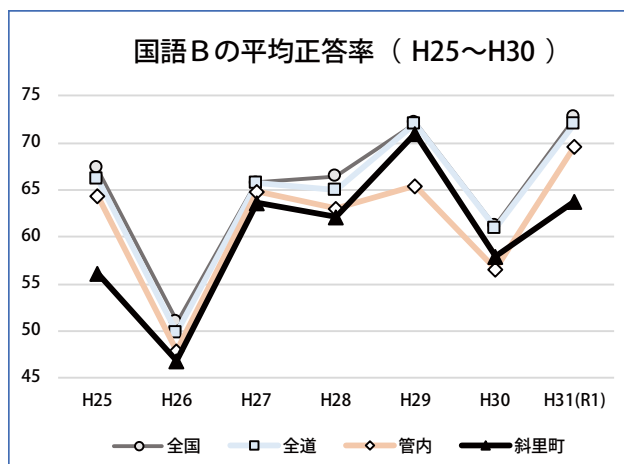

また、風邪症状、37.5℃以上の発熱、倦怠感のある方など体調不良の方の参加はご遠慮ください

◆問合せ・申込み先：ゆめホール知床(22-2222)

全国学力・学習状況調査について

全国学力・学習状況調査とは、文部科学省が全国的に子ども達の学力状況を把握するために小学6年生・中学3年生・義務教育学校9年生を対象に実施している調査です。

令和2年度は、新型コロナウイルス感染症の影響で実施しなかったため、今回は、「全国学力・学習状況調査」の斜里町の過去5年間の調査結果についてご紹介します。

※平成31年度から、出題形式が変更になったので、平成25～30年度の調査結果をご紹介します。

斜里町の過去5年間の調査結果について(中学校)

下のグラフは平成25～30年度に実施した学力調査の平均正答率です。

※国語A・数学Aとは…「基礎的な知識が身に付いているか」を調べる問題。

※国語B・数学Bとは…「身に付けた知識を活用する力」を調べる問題。

この結果から、ほとんどの年で全国・全道・管内の平均正答率を下回っています。全国との差が大きい年では10ポイント近く離れている年もあり、課題の残る結果となりました。