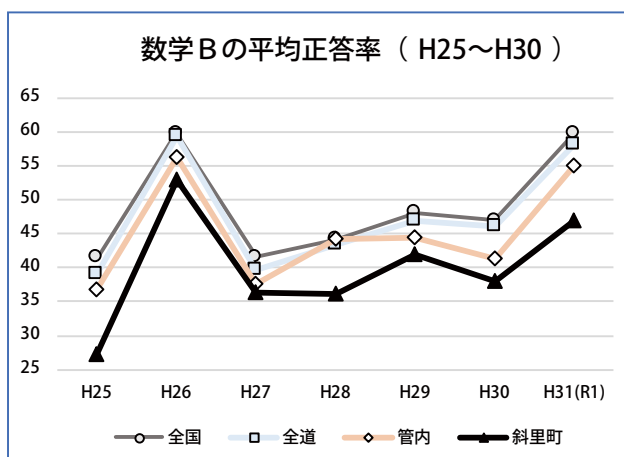

また、風邪症状、37.5℃以上の発熱、倦怠感のある方など体調不良の方の参加はご遠慮ください

◆問合せ・申込み先：ゆめホール知床(22-2222)

全国学力・学習状況調査について

全国学力・学習状況調査とは、文部科学省が全国的に子ども達の学力状況を把握するために小学6年生・中学3年生・義務教育学校9年生を対象に実施している調査です。

令和2年度は、新型コロナウイルス感染症の影響で実施しなかったため、今回は、「全国学力・学習状況調査」の斜里町の過去5年間の調査結果についてご紹介します。

※平成31年度から、出題形式が変更になったので、平成25～30年度の調査結果をご紹介します。

斜里町の過去5年間の調査結果について(中学校)

下のグラフは平成25～30年度に実施した学力調査の平均正答率です。

※国語A・数学Aとは…「基礎的な知識が身に付いているか」を調べる問題。

※国語B・数学Bとは…「身に付けた知識を活用する力」を調べる問題。

この結果から、ほとんどの年で全国・全道・管内の平均正答率を下回っています。全国との差が大きい年では10ポイント近く離れている年もあり、課題の残る結果となりました。