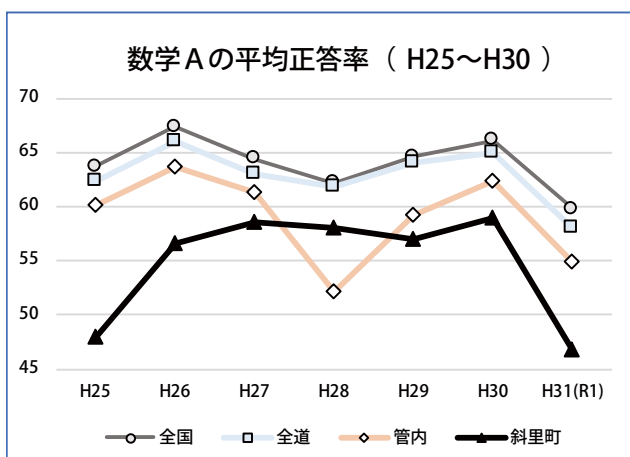

また、風邪症状、37.5℃以上の発熱、倦怠感のある方など体調不良の方の参加はご遠慮ください

◆問合せ・申込み先：ゆめホール知床(22-2222)

全国学力・学習状況調査について

全国学力・学習状況調査とは、文部科学省が全国的に子ども達の学力状況を把握するために小学6年生・中学3年生・義務教育学校9年生を対象に実施している調査です。

令和2年度は、新型コロナウイルス感染症の影響で実施しなかったため、今回は、「全国学力・学習状況調査」の斜里町の過去5年間の調査結果についてご紹介します。

※平成31年度から、出題形式が変更になったので、平成25～30年度の調査結果をご紹介します。

斜里町の過去5年間の調査結果について(中学校)

下のグラフは平成25～30年度に実施した学力調査の平均正答率です。

※国語A・数学Aとは…「基礎的な知識が身に付いているか」を調べる問題。

※国語B・数学Bとは…「身に付けた知識を活用する力」を調べる問題。

この結果から、ほとんどの年で全国・全道・管内の平均正答率を下回っています。全国との差が大きい年では10ポイント近く離れている年もあり、課題の残る結果となりました。