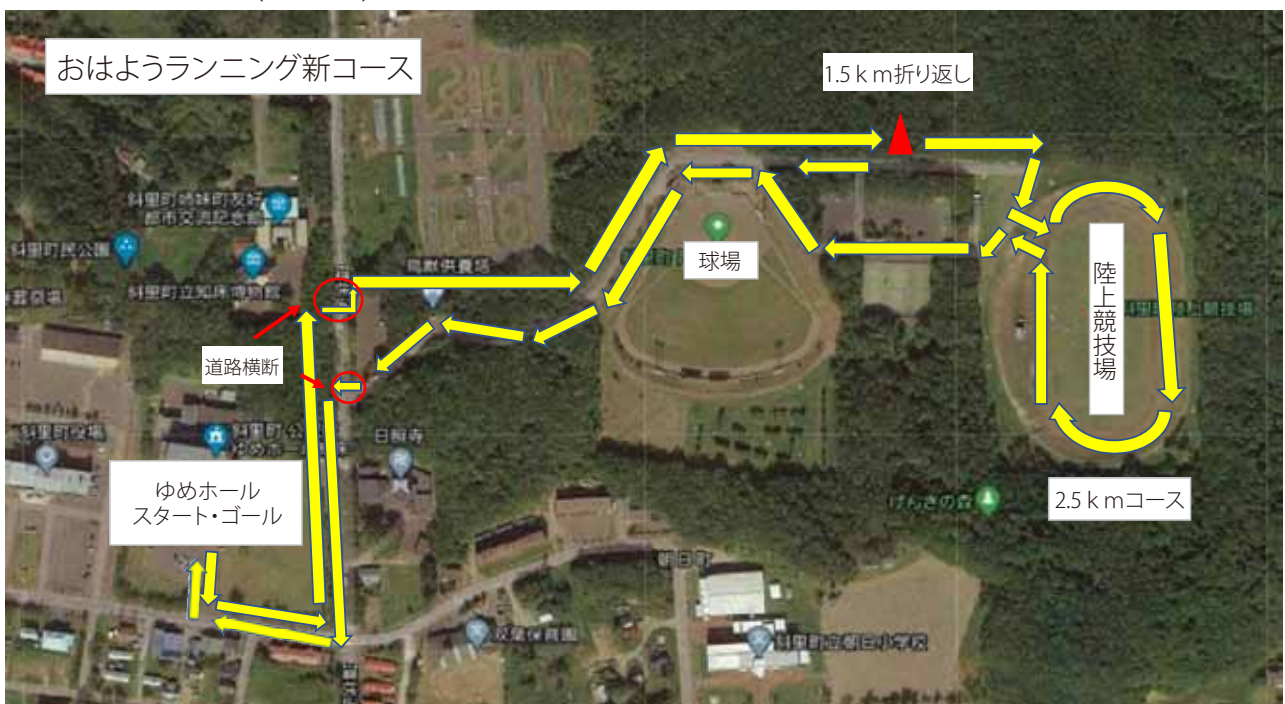

スポーツ情報

公民館ゆめホール知床 (体育振興係)
〒099-4113 本町4番地 電話：22-2222/ファックス：22-2220
メール sh.taiiku@town.shari.hokkaido.jp
ウェブサイト http://www.town.shari.hokkaido.jp/kyouiku/BG.htm

海洋センター体育館・武道館・学校開放 後期体育施設の利用申込みについて

各施設の後期期間 (令和2年10月～令和3年3月)の定期利用を希望される団体は、事前に申込みの上、利用調整会議にお集まりください。

□体育施設利用申込み締切

申込み締切日 9月4日(金)まで

□利用調整会議日程：利用施設・会場

○斜里小・朝日小・斜里中 (学校開放)

9月10日 (木) 19:00～ ゆめホール会議室1

※新型コロナウイルス感染症対策により、武道館、海洋センター及び知床ウトロ学校 (学校開放) の利用団体については、利用希望日の重複があった場合のみ会議を行います。

◆問合せ ゆめホール知床 (22-2222)

町民水泳大会が中止になりました

斜里町水泳連盟主催の町民水泳大会ですが、今年度については、新型コロナウイルス感染症対策により中止となりました。

◆問合せ 水泳連盟 高橋 秀典

TEL・FAX (23-1043)

健康な身体づくりに!! おはようランニング開催中です

今年はコースを変更し、ゆめホールをスタートして陸上競技場に向かい、折り返してゴールのゆめホールを目指すコースになりました。

また、コロナ感染症対策により、スタート・ゴール時の密を避けるため、タイム計測を行いません。なお、参加者には行政ポイントが発行されます。

□日 時 9月5日 (土)～10月3日 (土)

毎週土曜日 ※雨天中止

受付6:10/スタート6:30

□場 所 ゆめホール正面玄関前集合

□コース

①1.5kmコース ・ゆめホール→博物館前→球場→折り返し→ゆめホール

②2.5kmコース ・ゆめホール→博物館前→球場→陸上競技場加スカトリ→コース1周→ゆめホール

□参加費 100円 (全6回分・保険料を含む)

□行政ポイント レシートで50ポイントを付与

□申込み 当日参加費と一緒に受け取ります

◆問合せ ゆめホール知床 (22-2222)