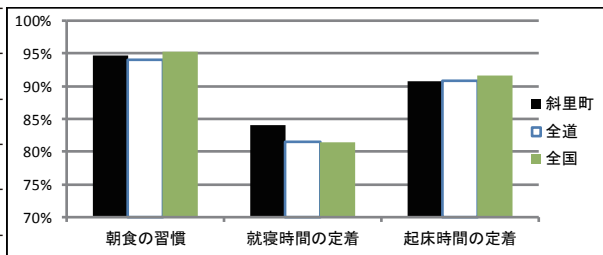

学校情報

生涯学習課
〒099-4192 本町12番地 電話：23-3131／ファックス：23-5354
メール shk.soumu@town.shari.hokkaido.jp
ウェブサイト <https://www.town.shari.hokkaido.jp/kyouikuiinkai/kyouiku-top.html>

平成31(令和元)年度「全国学力・学習状況調査」結果概要②

斜里町の子どもたちの生活習慣は？

「全国学力・学習状況調査」とは、平成19年度から文部科学省が全国的に子どもたちの学力状況を把握するために小学6年生・中学3年生（義務教育学校9年生）を対象に実施している調査です。斜里町・斜里町教育委員会では、学力向上を重要な施策として位置付けており、学校・家庭・地域・教育委員会それぞれが情報を共有し継続して取り組むため、調査結果（町平均値など）を公表しています。今回は生活習慣を中心にお知らせします。

小学校・義務教育学校6年生

《早寝・早起き・朝ごはん》

朝食・早寝・早起きすべての習慣において、全国・全道をやや上回り、全体的によい傾向です。今後も、基本的な生活習慣が乱れないように、学校・家庭・地域・町教委が連携して、望ましい生活習慣の確立に当たることが大切です。