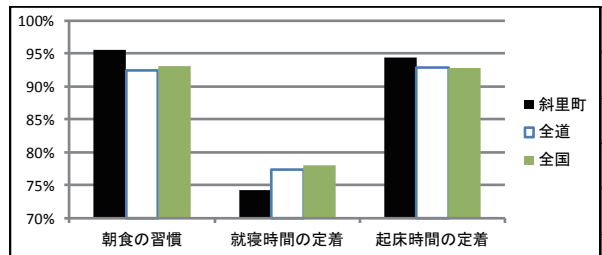

平成31(令和元)年度「全国学力・学習状況調査」結果概要②

斜里町の子どもたちの生活習慣は？

「全国学力・学習状況調査」とは、平成19年度から文部科学省が全国的に子どもたちの学力状況を把握するために小学6年生・中学3年生（義務教育学校9年生）を対象に実施している調査です。斜里町・斜里町教育委員会では、学力向上を重要な施策として位置付けており、学校・家庭・地域・教育委員会それぞれが情報を共有し継続して取り組むため、調査結果（町平均値など）を公表しています。今回は生活習慣を中心にお知らせします。

小学校・義務教育学校6年生

《早寝・早起き・朝ごはん》

朝食・早寝・早起きすべての習慣において、全国・全道をやや上回り、全体的によい傾向です。今後も、基本的な生活習慣が乱れないように、学校・家庭・地域・町教委が連携して、望ましい生活習慣の確立に当たることが大切です。

《学習習慣・読書習慣など》

平日の家庭学習習慣・読書習慣の割合は全国・全道を大きく下回りました。家庭学習も読書習慣も、毎日の積み重ねが大切です。まずは数分でもいいので、少しずつ始めてみましょう。

斜里町親子15分読書タイム

豊かな心を育むことに加えて、読書は子どもたちの学力向上にとっても重要です。斜里町では、「斜里町親子15分読書タイム」をはじめ、下校時の図書館直接利用など、子どもたちが読書に親しむための活動や図書館利用に関わる様々な取り組みを展開中です。

読書は心の栄養素。今日から、家族そろって読書に取り組んでみませんか？

中学校3年生・義務教育学校9年生

《早寝・早起き・朝ごはん》

朝食・早起きの習慣は全国・全道をやや上回り、早寝の習慣については、全国・全道をやや下回りました。中学生の調査では、早寝の習慣が小学生と比べて減少する傾向がありますので、小学生の頃から規則正しい生活習慣を身に付けることが大切です。