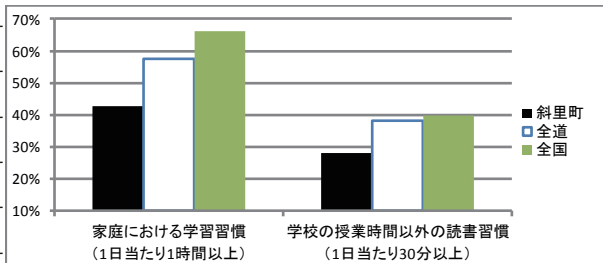

平成31(令和元)年度「全国学力・学習状況調査」結果概要②

斜里町の子どもたちの生活習慣は？

「全国学力・学習状況調査」とは、平成19年度から文部科学省が全国的に子どもたちの学力状況を把握するために小学6年生・中学3年生（義務教育学校9年生）を対象に実施している調査です。斜里町・斜里町教育委員会では、学力向上を重要な施策として位置付けており、学校・家庭・地域・教育委員会それぞれが情報を共有し継続して取り組むため、調査結果（町平均値など）を公表しています。今回は生活習慣を中心にお知らせします。

小学校・義務教育学校6年生

《早寝・早起き・朝ごはん》

朝食・早寝・早起きすべての習慣において、全国・全道をやや上回り、全体的によい傾向です。今後も、基本的な生活習慣が乱れないように、学校・家庭・地域・町教委が連携して、望ましい生活習慣の確立に当たることが大切です。

《学習習慣・読書習慣など》

平日の家庭学習習慣・読書習慣の割合は全国・全道を大きく下回りました。家庭学習も読書習慣も、毎日の積み重ねが大切です。まずは数分でもいいので、少しずつ始めてみましょう。