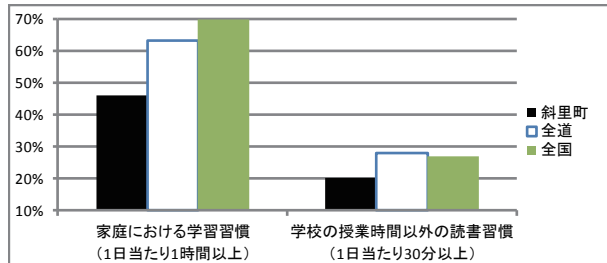

小学校・義務教育学校6年生

《早寝・早起き・朝ごはん》

朝食・早寝・早起きすべての習慣において、全国・全道をやや上回り、全体的によい傾向です。今後も、基本的な生活習慣が乱れないように、学校・家庭・地域・町教委が連携して、望ましい生活習慣の確立に当たることが大切です。

《学習習慣・読書習慣など》

平日の家庭学習習慣・読書習慣の割合は全国・全道を大きく下回りました。家庭学習も読書習慣も、毎日の積み重ねが大切です。まずは数分でもいいので、少しずつ始めてみましょう。

斜里町親子15分読書タイム

豊かな心を育むことに加えて、読書は子どもたちの学力向上にとっても重要です。斜里町では、「斜里町親子15分読書タイム」をはじめ、下校時の図書館直接利用など、子どもたちが読書に親しむための活動や図書館利用に関わる様々な取り組みを展開中です。

読書は心の栄養素。今日から、家族そろって読書に取り組んでみませんか？

中学校3年生・義務教育学校9年生

《早寝・早起き・朝ごはん》

朝食・早起きの習慣は全国・全道をやや上回り、早寝の習慣については、全国・全道をやや下回りました。中学生の調査では、早寝の習慣が小学生と比べて減少する傾向がありますので、小学生の頃から規則正しい生活習慣を身に付けることが大切です。

《学習習慣・読書習慣など》

平日の家庭学習習慣・読書習慣の割合は全国・全道を大きく下回りました。望ましい生活習慣づくりのために、小学校と同様な取組が必要です。

規則正しい生活リズム

規則正しい生活リズムは、身体面・精神面の両方を健康にします。脳が働きやすくなり、勉強や運動など様々な行動に良い影響を与えます。家庭学習や読書の習慣を身に付けるためには、まずは「早寝・早起き・朝ごはん」を実践してみましょう。

毎日コツコツがんばろう！