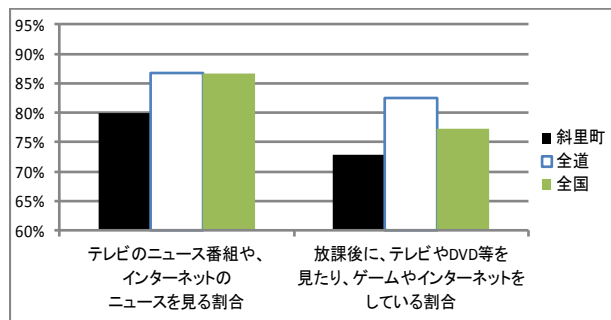

平成30年「全国学力・学習状況調査」結果概要②

斜里町の子どもたちの生活習慣は？

「全国学力・学習状況調査」とは、平成19年度から文部科学省が全国的に子どもたちの学力状況を把握するために小学6年生・中学3年生（義務教育学校9年生）を対象に実施している調査です。斜里町・斜里町教育委員会では、学力向上を重要な施策として位置付けており、学校・家庭・地域・教育委員会それぞれが情報を共有し継続して取り組むため、調査結果（町平均値など）を公表しています。今回は生活習慣を中心にお知らせします。

小学校・義務教育学校6年生

《早寝・早起き・朝ごはん》

朝食の習慣については全国・全道をやや下回り、早寝・早起きの習慣はやや上回りました。生活の基本である「早寝・早起き・朝ごはん」運動を学校・家庭・地域・町教委が連携した成果です。さらなる継続が必要です。

《メディアにふれる時間など》

放課後にテレビやゲーム、インターネットにふれる割合は全国・全道を大きく上回りました。学校と家庭が連携して、児童の生活時間を見直させ、学習時間とメディアにふれる時間など、調和の取れた生活時間を確立することが必要です。

中学校3年生・義務教育学校9年生

《早寝・早起き・朝ごはん》

朝食・早寝・早起きすべての習慣において、全国・全道を上回りました。今後も、基本的な生活習慣が乱れないように、学校・家庭・地域・町教委が連携して、望ましい生活習慣の確立に当たることが大切です。

《メディアにふれる時間など》

放課後にテレビやゲーム、インターネットにふれる割合は全国・全道を大きく下回り良い傾向を示しています。テレビやインターネットでニュースを見る割合は、全国・全道を下回りました。情報収集の機会を適切にとらせることが大切です。