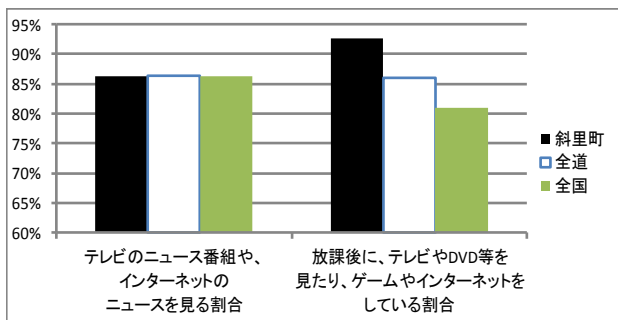

《メディアにふれる時間など》

放課後にテレビやゲーム、インターネットにふれる割合は全国・全道を大きく上回りました。学校と家庭が連携して、児童の生活時間を見直させ、学習時間とメディアにふれる時間など、調和の取れた生活時間を確立することが必要です。