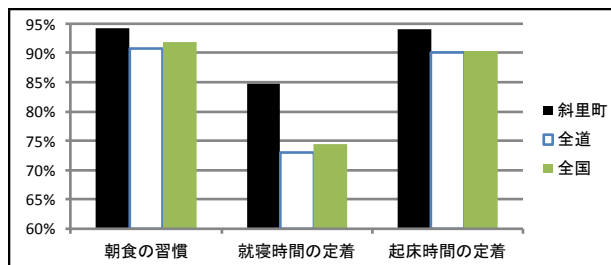

平成30年「全国学力・学習状況調査」結果概要②

斜里町の子どもたちの生活習慣は？

「全国学力・学習状況調査」とは、平成19年度から文部科学省が全国的に子どもたちの学力状況を把握するために小学6年生・中学3年生（義務教育学校9年生）を対象に実施している調査です。斜里町・斜里町教育委員会では、学力向上を重要な施策として位置付けており、学校・家庭・地域・教育委員会それぞれが情報を共有し継続して取り組むため、調査結果（町平均値など）を公表しています。今回は生活習慣を中心にお知らせします。

小学校・義務教育学校6年生

《早寝・早起き・朝ごはん》

朝食の習慣については全国・全道をやや下回り、早寝・早起きの習慣はやや上回りました。生活の基本である「早寝・早起き・朝ごはん」運動を学校・家庭・地域・町教委が連携した成果です。さらなる継続が必要です。

《メディアにふれる時間など》

放課後にテレビやゲーム、インターネットにふれる割合は全国・全道を大きく上回りました。学校と家庭が連携して、児童の生活時間を見直させ、学習時間とメディアにふれる時間など、調和の取れた生活時間を確立することが必要です。

中学校3年生・義務教育学校9年生

《早寝・早起き・朝ごはん》

朝食・早寝・早起きすべての習慣において、全国・全道を上回りました。今後も、基本的な生活習慣が乱れないように、学校・家庭・地域・町教委が連携して、望ましい生活習慣の確立に当たることが大切です。

《メディアにふれる時間など》

放課後にテレビやゲーム、インターネットにふれる割合は全国・全道を大きく下回り良い傾向を示しています。テレビやインターネットでニュースを見る割合は、全国・全道を下回りました。情報収集の機会を適切にとらせることが大切です。