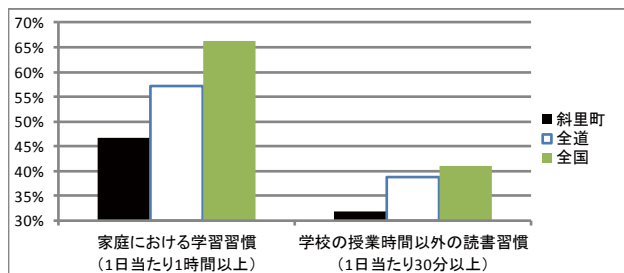

中学校3年生・義務教育学校9年生

《早寝・早起き・朝ごはん》

朝食・早寝・早起きすべての習慣において、全国・全道を上回りました。今後も、基本的な生活習慣が乱れないように、学校・家庭・地域・町教委が連携して、望ましい生活習慣の確立に当たることが大切です。

《メディアにふれる時間など》

放課後にテレビやゲーム、インターネットにふれる割合は全国・全道を大きく下回り良い傾向を示しています。テレビやインターネットでニュースを見る割合は、全国・全道を下回りました。情報収集の機会を適切にとらせることが大切です。

小学校・義務教育学校6年生

《学習習慣・読書習慣など》

平日の家庭学習習慣・読書習慣の割合は全国・全道を大きく下回りました。家庭学習習慣の手引きを活用したり、家庭学習の時間を記録したりして、家庭学習習慣を確立することや「斜里町親子15分間読書タイム」の実施などで読書習慣を確立するといった家庭と連携した取組の継続が必要です。

中学校3年生・義務教育学校9年生

《学習習慣・読書習慣など》

平日の家庭学習習慣・読書習慣の割合は全国・全道を下回りました。望ましい生活習慣づくりのために、小学校と同様な取組が必要です。