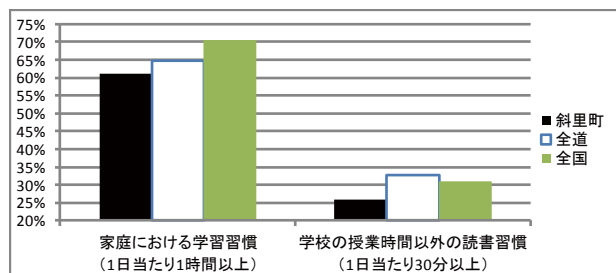

中学校3年生・義務教育学校9年生

《早寝・早起き・朝ごはん》

朝食・早寝・早起きすべての習慣において、全国・全道を上回りました。今後も、基本的な生活習慣が乱れないように、学校・家庭・地域・町教委が連携して、望ましい生活習慣の確立に当たることが大切です。

《メディアにふれる時間など》

放課後にテレビやゲーム、インターネットにふれる割合は全国・全道を大きく下回り良い傾向を示しています。テレビやインターネットでニュースを見る割合は、全国・全道を下回りました。情報収集の機会を適切にとらせることが大切です。

小学校・義務教育学校6年生

《学習習慣・読書習慣など》

平日の家庭学習習慣・読書習慣の割合は全国・全道を大きく下回りました。家庭学習習慣の手引きを活用したり、家庭学習の時間を記録したりして、家庭学習習慣を確立することや「斜里町親子15分間読書タイム」の実施などで読書習慣を確立するといった家庭と連携した取組の継続が必要です。

中学校3年生・義務教育学校9年生

《学習習慣・読書習慣など》

平日の家庭学習習慣・読書習慣の割合は全国・全道を下回りました。望ましい生活習慣づくりのために、小学校と同様な取組が必要です。