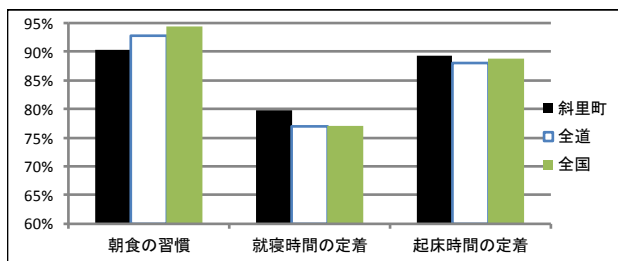

学校情報

生涯学習課
〒099-4192 本町12番地 電話：23-3131／ファックス：23-5354
メール shk.soumu@town.shari.hokkaido.jp
ウェブサイト http://www.town.shari.hokkaido.jp/kyouiku/

平成30年「全国学力・学習状況調査」結果概要②

斜里町の子どもたちの生活習慣は？

「全国学力・学習状況調査」とは、平成19年度から文部科学省が全国的に子どもたちの学力状況を把握するために小学6年生・中学3年生（義務教育学校9年生）を対象に実施している調査です。斜里町・斜里町教育委員会では、学力向上を重要な施策として位置付けており、学校・家庭・地域・教育委員会それぞれが情報を共有し継続して取り組むため、調査結果（町平均値など）を公表しています。今回は生活習慣を中心にお知らせします。

小学校・義務教育学校6年生

《早寝・早起き・朝ごはん》

朝食の習慣については全国・全道をやや下回り、早寝・早起きの習慣はやや上回りました。生活の基本である「早寝・早起き・朝ごはん」運動を学校・家庭・地域・町教委が連携した成果です。さらなる継続が必要です。