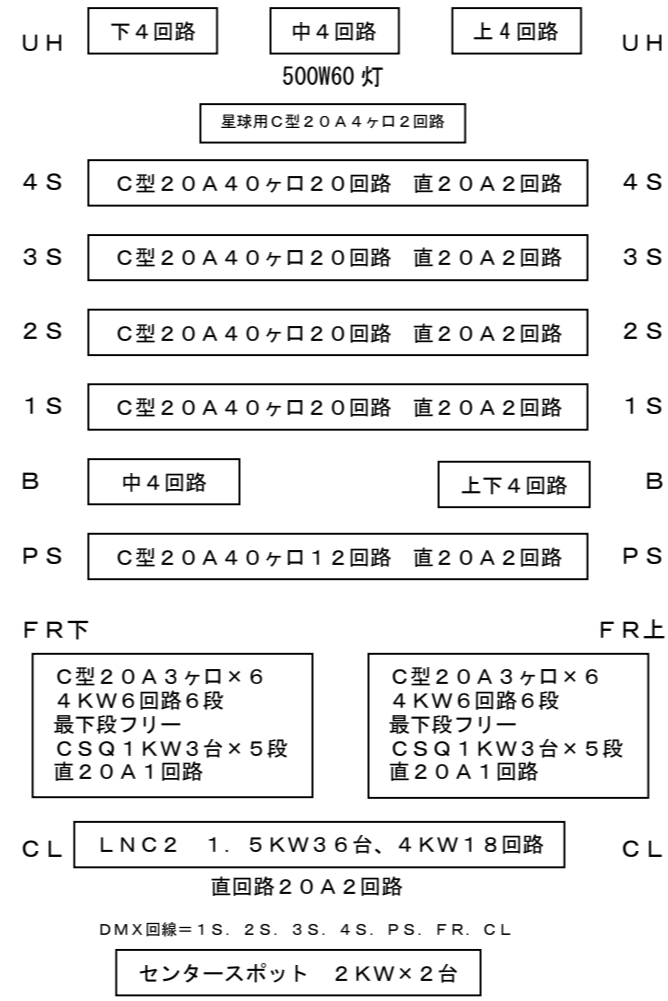

# ゆめホール知床

# 文化ホール照明装置配置図

2006/3/31 版

受電容量  
 3Φ4W300KVA  
 仮設電源盤（下手）  
 3Φ4W60KVA  
 C30A×12ヶ、C60A×6ヶ  
 仮設電源盤（上手）  
 3Φ4W30KVA  
 C30A×6ヶ、C60A×3ヶ

照明操作卓                    プリティナ M 型  
 記憶シーン                    3000シーン  
 （シーン・チェイス・サブマスター込み）  
 プリセットフェーダー    100CH×3段  
 （ジョイント機能有り）  
 サブマスター                30本99ページ  
 クロスフェーダー            1式  
 メモリー操作部               1式  
 マスターフェーダー         1式  
 使用可能メディア            SD / SDHC カード  
                                       (CLASS 2, 4, 6, 10)  
                                       JASCH 対応