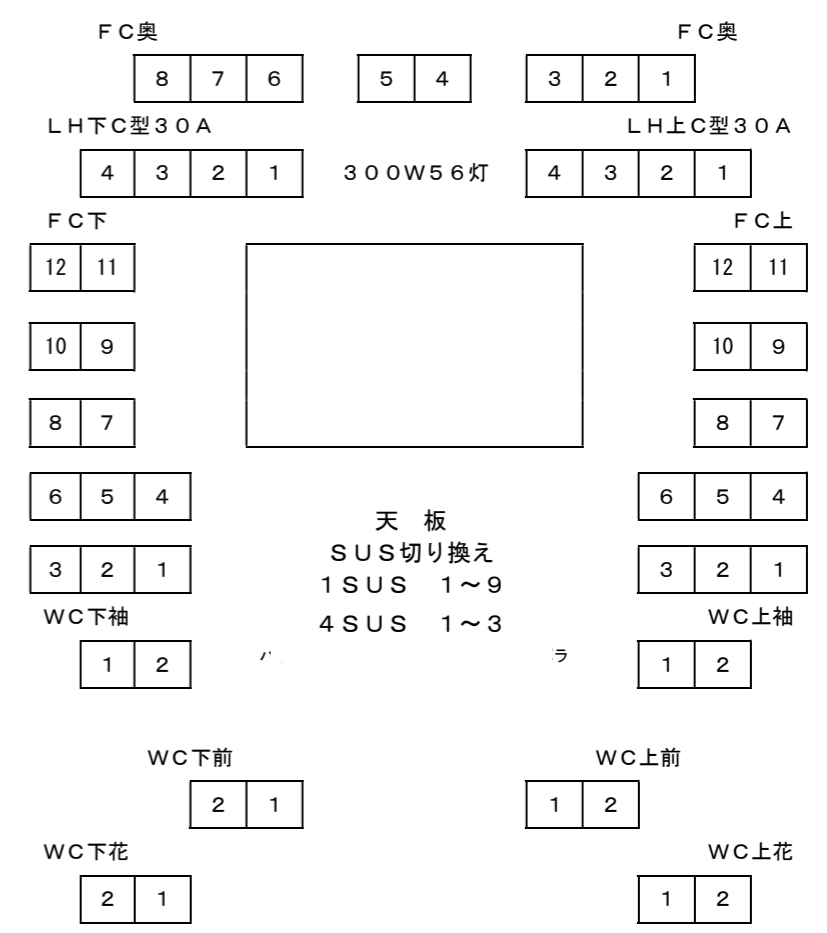

# ゆめホール知床

# 文化ホール照明装置配置図

2006/3/31 版

受電容量  
 3Φ4W300KVA  
 仮設電源盤（下手）  
 3Φ4W60KVA  
 C30A×12ヶ、C60A×6ヶ  
 仮設電源盤（上手）  
 3Φ4W30KVA  
 C30A×6ヶ、C60A×3ヶ

照明操作卓                    プリティナ M 型  
 記憶シーン                    3000シーン  
 （シーン・チェイス・サブマスター込み）  
 プリセットフェーダー    100CH×3段  
 （ジョイント機能有り）  
 サブマスター                30本99ページ  
 クロスフェーダー            1式  
 メモリー操作部               1式  
 マスターフェーダー         1式  
 使用可能メディア            SD / SDHC カード  
                                       (CLASS 2, 4, 6, 10)  
                                       JASCH 対応