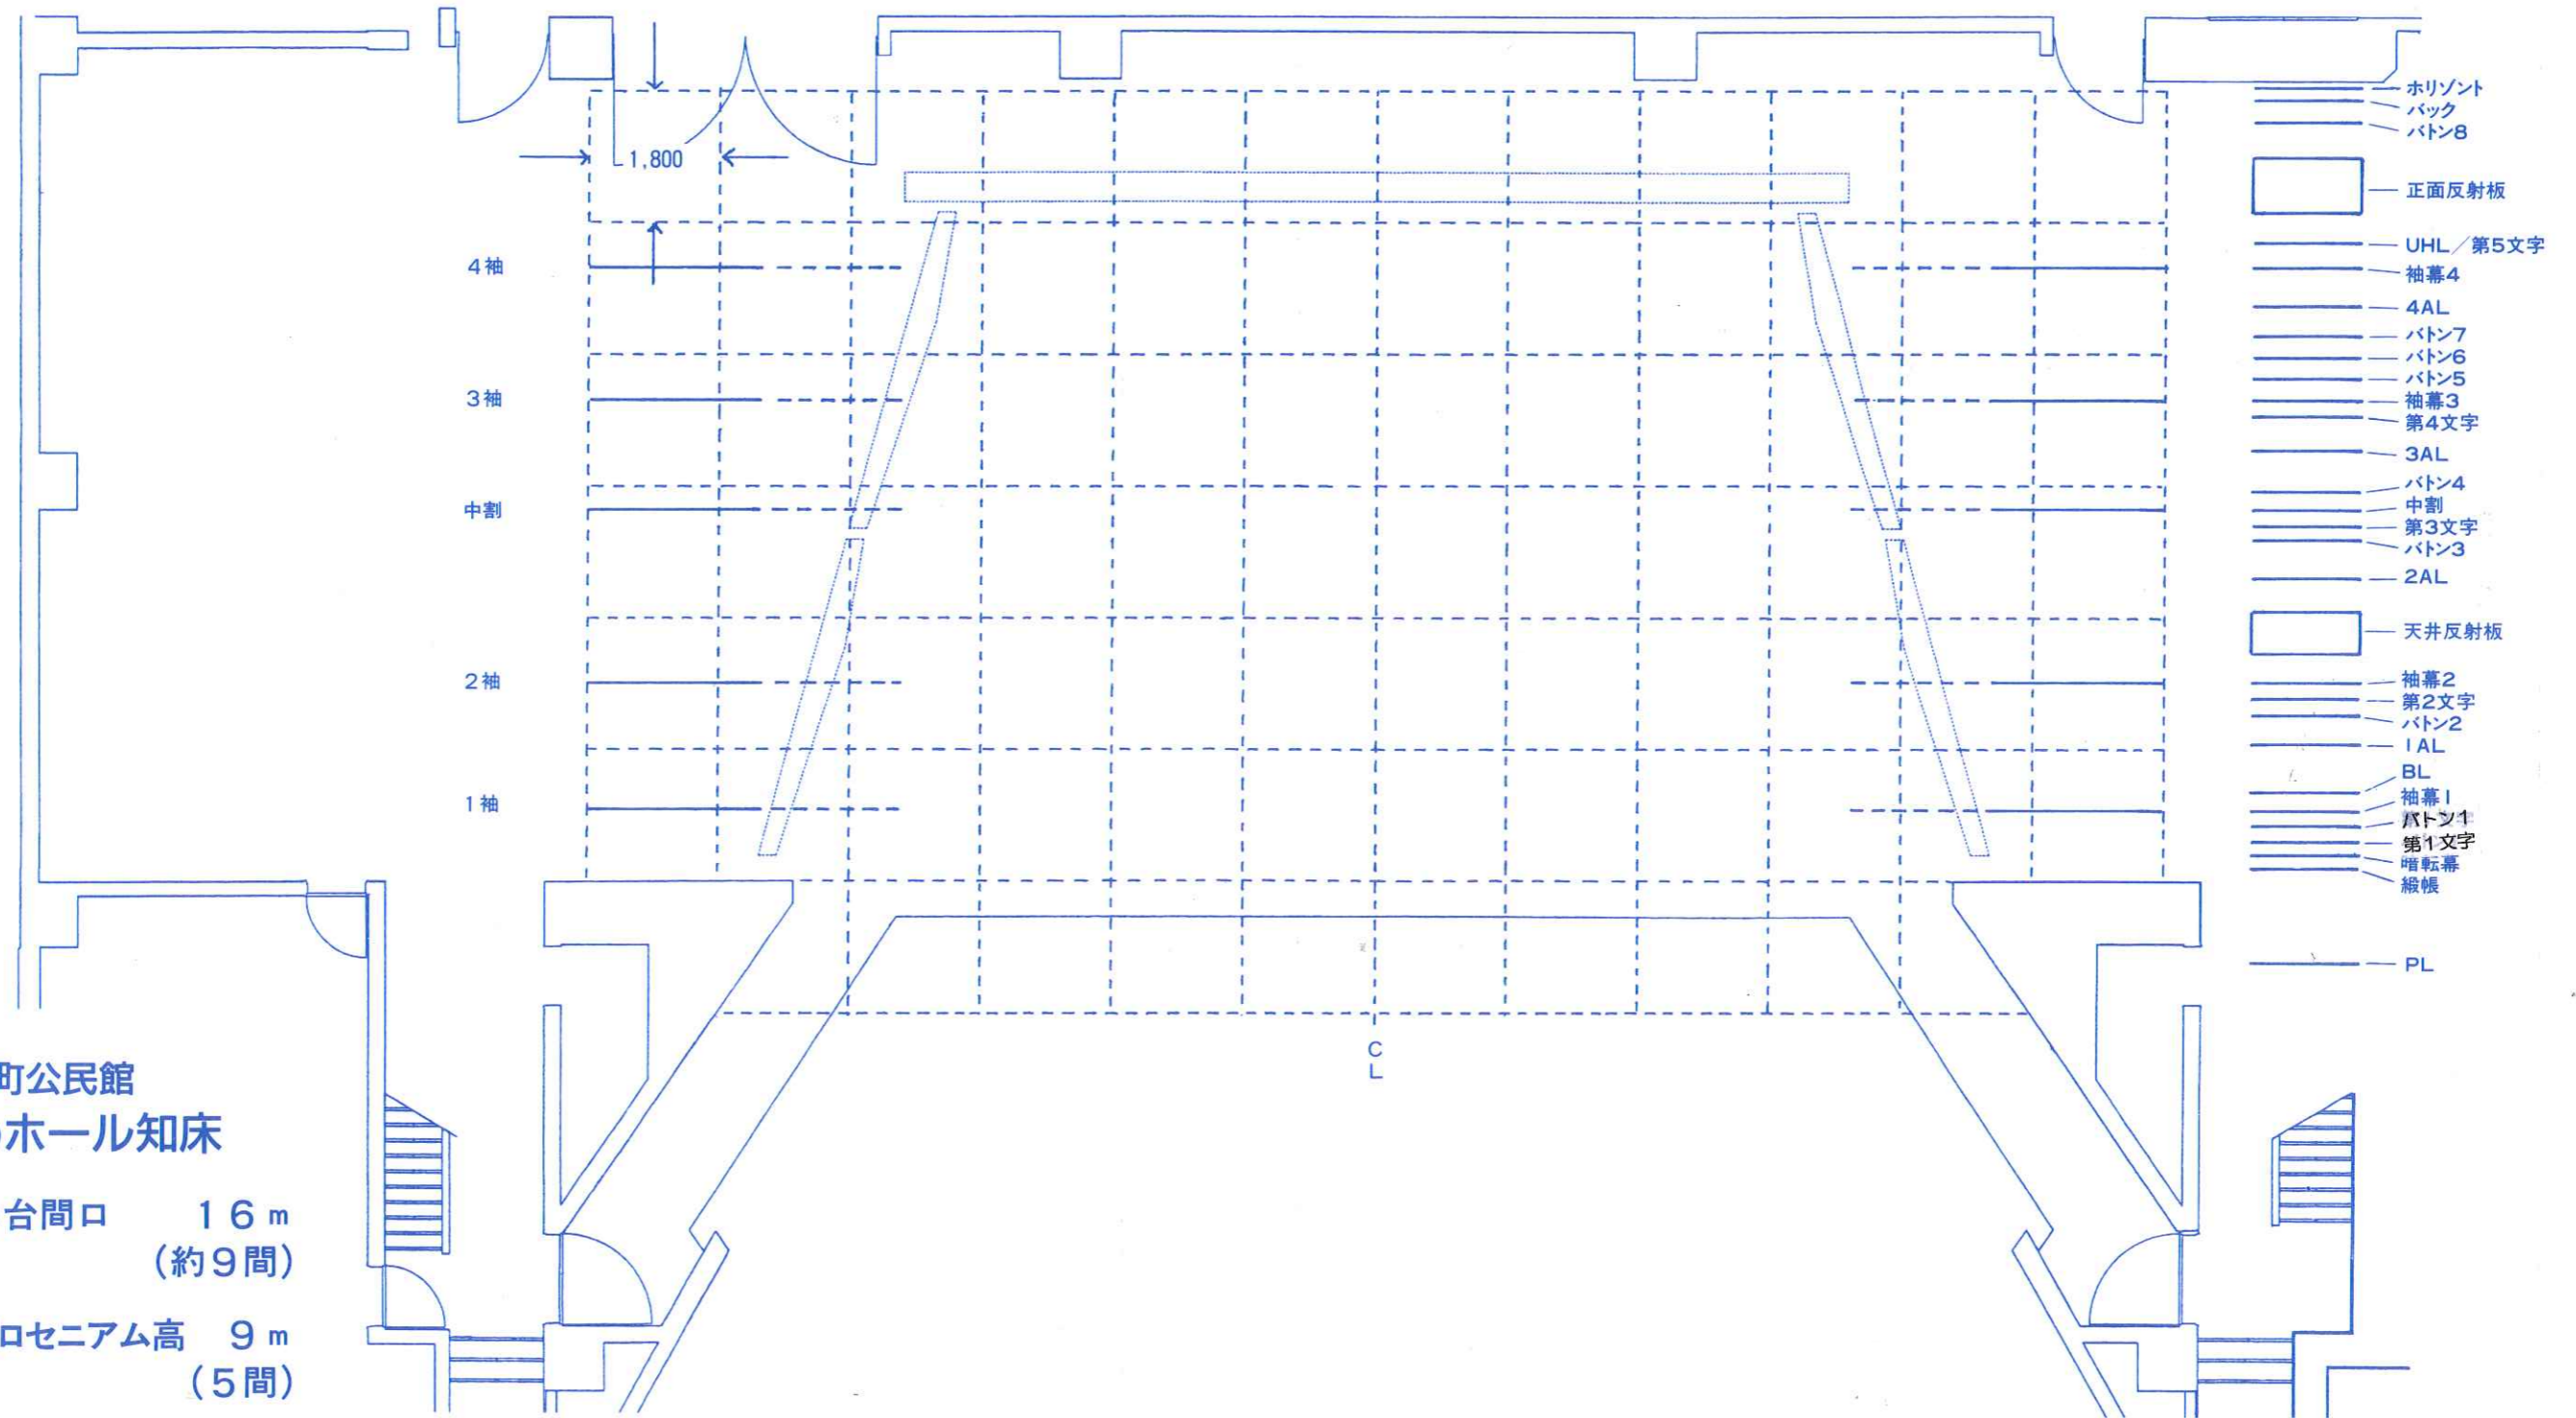

斜里町公民館 ゆめホール知床
文化ホール舞台平面図

1/100

斜里町公民館
ゆめホール知床

舞台間口 16 m
(約9間)

プロセニウム高 9 m
(5間)

舞台奥行 12 m
(約6間)