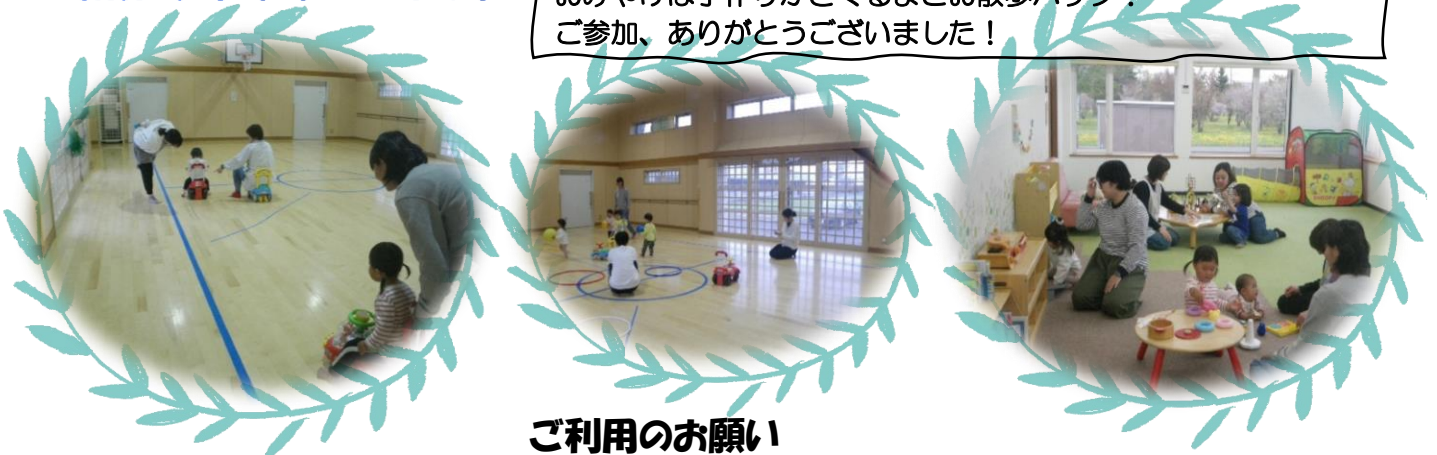

【開放場所】双葉保育園・はまなす保育園・ウトロ保育所

【日時】毎週土曜日 8時30分～11時30分

※砂場使用後はシートをかけて、元の状態に戻してください。

※砂場の玩具はご持参ください。

7月の予定

(★は要申込)

☆ 開放日…AM 9:30～11:30 PM 1:00～4:30

☆ 午後開放…PM 1:00～ 4:30

7月の「遊びの広場」

- ◎ ぴよぴよグループ 【対象】…0歳～1歳 【場所：子育て支援センター】
8日(水) AM10:00～11:30
27日(月) PM 1:00～ 3:00
- ◎ てくてくグループ 【対象】…1歳～就学前 【場所：子育て支援センター】
1日(水) AM10:00～11:30
15日(水) AM10:00～11:30
- ◎ にこにこ(ウトロ)グループ 【対象】0歳～就学前 【場所：ウトロ漁村センター
2階子どもセンター】
8日(水) AM10:00～11:30

子育てミニ講演会

【 **コドモ/キモチホント/キモチ～「子育ては楽しいって誰か言ってた!？」～** 】

♪子育てを気楽に楽しめるヒントがきっと見つかります♪

【日時】7月29日(水) 10:00～11:30

【場所】ぼると21 2階 研修室

【参加費】無料

【講師】高橋 宏輝 氏(札幌こども専門学校)

【申込み】QR、または直接子育て支援センターへ

(子育て支援センター ☎0152-23-5355)

5/13

「お外であそぼう!」の様子

残念ながらあいにくの雨模様だったので、児童館で遊びました。車やフラフープを出して、ホールで開放的に遊んだり、ゆりかごルームでゆったり遊んだり…楽しみました♪
おみやげは手作りかざぐるまとお散歩バッグ!
ご参加、ありがとうございました!

ご利用のお願い

- ◎駐車は、「ぼると21」正面玄関前の「思いやり駐車場」もご利用できます。
 - ◎入室後は手洗いをお願いします。
 - ◎水分補給については、ミルクや水筒等(水、お茶)をご持参ください。
 - ◎車の乗り降りの際には、他の車に十分気をつけていただき、お子さまの飛び出しや危険のないよう、安全面のご配慮をよろしくお願いいたします。
- *行事の変更及び延期等の情報は子育て支援センターよりLINEでお知らせします。