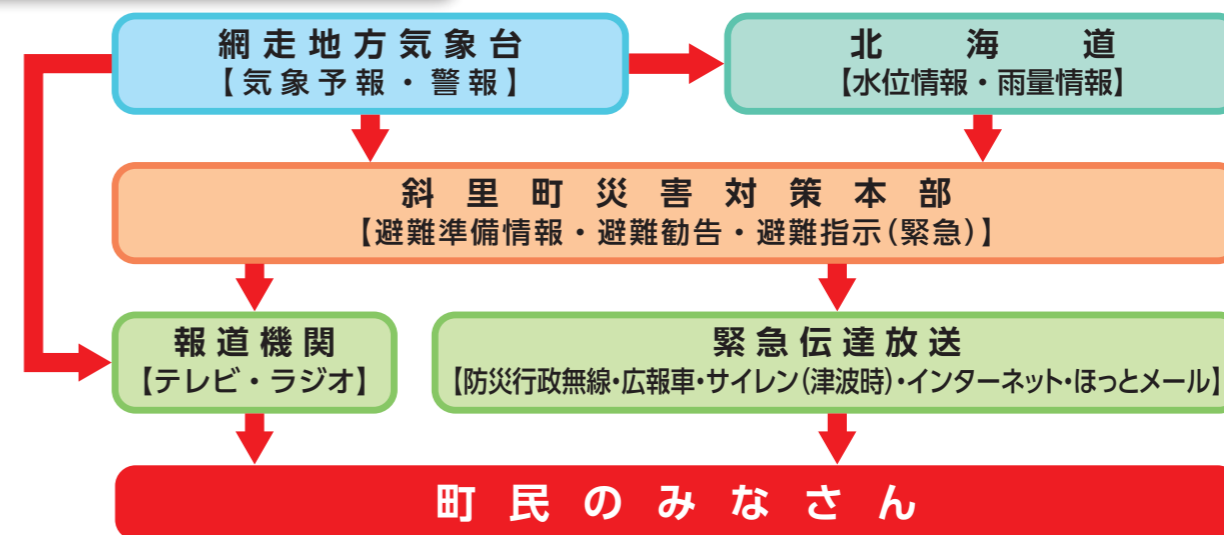

一時避難場所

名称	所在地
知床ウトロ学校グラウンド	ウトロ高原20番地
ウトロ漁村センター広場	ウトロ香川1番地
旧峰浜小学校グラウンド	峰浜69番地
旧朱円小学校グラウンド	朱円32番地
旧森のまなびや越川87グラウンド	越川89番地
富士コミュニティセンター広場	富士56番地
公民館旧三井小学校分館グラウンド	三井131番地
旧来運・水の学校グラウンド	来運117番地
旧川上小学校グラウンド	川上122番地
美咲公民館広場	美咲73番地
斜里町海洋センター広場	朝日町20番地
ゆめホール知床広場	本町4番地
斜里高等学校グラウンド	文光町5番地
斜里小学校グラウンド	文光町29番地
朝日小学校グラウンド	朝日町6番地
斜里中学校グラウンド	文光町51番地
斜里町農業振興センター駐車場	以久科北586番地
道の駅しゃり広場	本町37番地
中斜里農村公園	中斜里38番地
はまなす公園	青葉町22番地
砂丘公園	港西町10番地
青葉公園	青葉町38番地
いずみの広場	新光町26番地
かえで緑地	青葉町54番地
光陽公園	光陽町49番地
あさひ広場	朝日町28番地
港町公園	港西町15番地
光陽広場	光陽町34番地
自然休養村管理センター駐車場	峰浜110番地
斜里町民公園	朝日町3番地

災害情報の伝達方法

緊急連絡先 TEL 23-3131