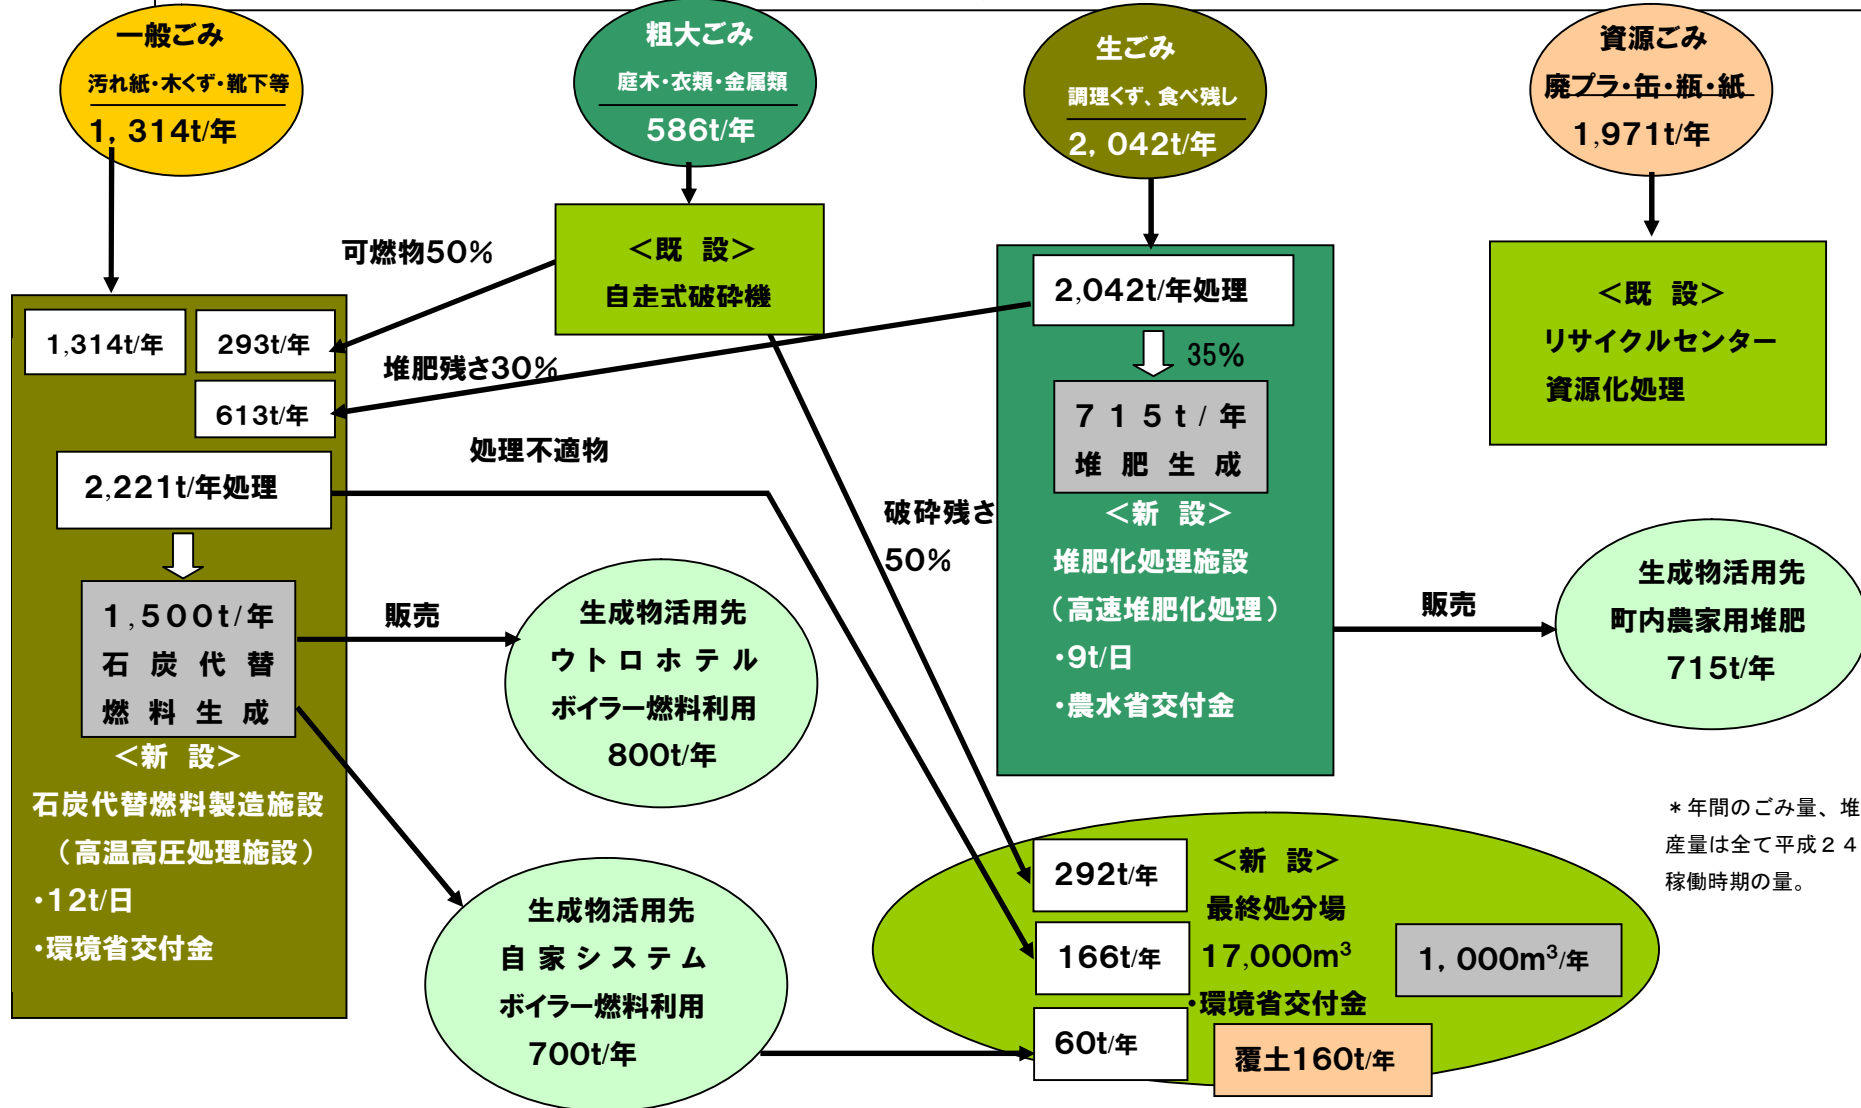

# 斜里町一般廃棄物処理施設整備計画図

施設整備スケジュール予定 平成22年度～23年度

平成24年度新施設稼働

\* 年間のごみ量、堆肥等生産量は全て平成24年施設稼働時期の量。